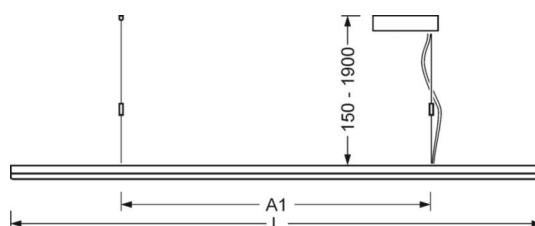

Механика

цвет корпуса	алюминий натурального анодирования
размеры (LxWxH/DxH)	1199mm x 330mm x 30mm
вес (нетто)	6.4kg
Вид монтажа	установка отдельных светильников на подвесе

DEEP-LINK

<https://www.regiolum.de/ru/article/43221016615>

Ссылка	LED 4900lm 840
ηLB	100 %
Φ ↓/↑	84 % / 16 %
UGR поп./вдоль	20.2 / 20.0

размеры

L	1199 mm	Длина
B	330 mm	Ширина
H	30 mm	Высота
A1	700 mm	Расстояние между точками крепежа при одиночной установке
P min	150 mm	Минимальная длина подвеса
P max	1900 mm	Максимальная длина подвеса