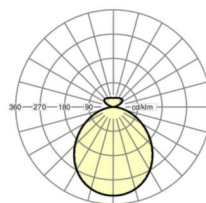

Оптика

Оснастка	LED, цветопередача/оттенок света CRI ≥ 80 / 4000K
Допуск для координаты цветности (MacAdam)	3SDCM
Номинальный световой поток	4931lm
Срок службы LED	50000h L80/B10 (Tq 25°C)
светоотдача светильников	113lm/W
UGR поп./вдоль	20.2 / 20.0

Механика

цвет корпуса	алюминий натурального анодирования
размеры (LxWxH/DxH)	1199mm x 330mm x 30mm
вес (нетто)	6.4kg
Вид монтажа	установка отдельных светильников на подвесе

DEEP-LINK

<https://www.regiolum.de/ru/article/43221016615>

Ссылка	LED 4900lm 840
ηLB	100 %
Φ ↓/↑	84 % / 16 %
UGR поп./вдоль	20.2 / 20.0

размеры

L	1199 mm	Длина
B	330 mm	Ширина
H	30 mm	Высота
A1	700 mm	Расстояние между точками крепежа при одиночной установке
P min	150 mm	Минимальная длина подвеса
P max	1900 mm	Максимальная длина подвеса