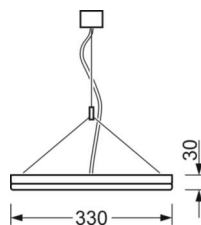

Маятниково-подвесной светильник - рассеиватель матированный - прямой и отраженный свет - с равномерным распространением света благодаря боковому светодиодному вводу светового излучения

Предельно плоский корпус, алюминиевый прессованный профиль натурального анодирования, видимая монтажная высота 30мм; торцы и боковые стороны из алюминия натурального анодирования со сплошным продольным пазом, закругление к нижней стороне светильника. Цвет корпуса алюминий натурального анодирования; Прямой и отраженный свет распространяется через матированную вставку из ПММА, равномерное распространение благодаря боковому светодиодному вводу светового излучения, а также накладному алюминиевому отражателю с белым покрытием высокой отражающей способности; с микроперфорацией для отраженного света. Светодиодный драйвер, встроенный в дизайн светильника. Подключение к электросети через встроенный прозрачный присоединительный провод 5x0,75мм² длиной 1900мм. На концах удалена оболочка. В поставку включен укомплектованный набор для маятникового подвеса с возможностью настройки высоты Полный маятниково-подвесной набор перустанавливаемой высоты, с розеткой и встроенным управлением света заказывается отдельно в качестве принадлежности.

Механика

цвет корпуса	алюминий натурального анодирования
размеры (LxWxH/DxH)	1199mm x 330mm x 30mm
вес (нетто)	6.4kg
Вид монтажа	установка отдельных светильников на подвесе

DEEP-LINK

<https://www.regiolum.de/ru/article/43221016615>

Ссылка	LED 4900lm 840
ηLB	100 %
Φ ↓/↑	84 % / 16 %
UGR поп./вдоль	20.2 / 20.0

размеры

L	1199 mm	Длина
B	330 mm	Ширина
H	30 mm	Высота
A1	700 mm	Расстояние между точками крепежа при одиночной установке
P min	150 mm	Минимальная длина подвеса
P max	1900 mm	Максимальная длина подвеса